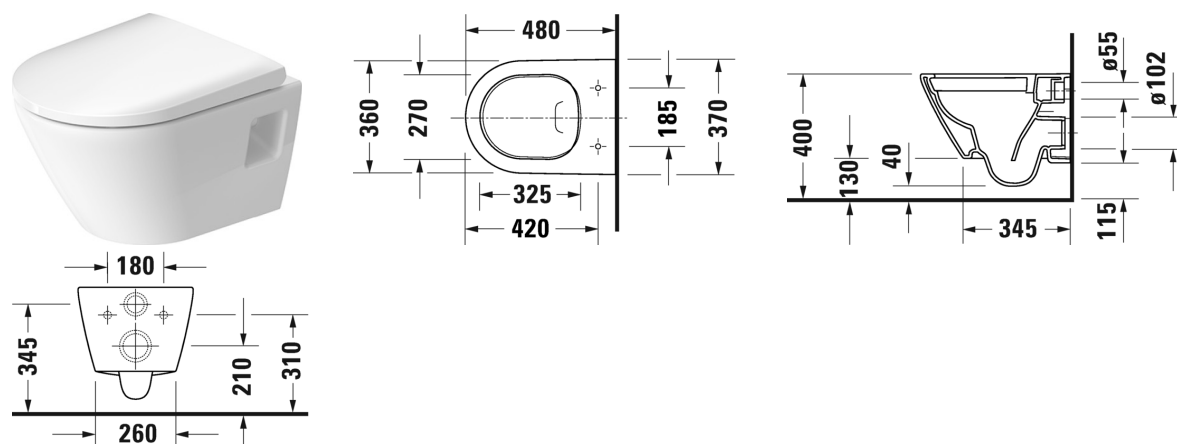

**D-Neo Vægmonteret compact Duravit Rimless® sæt # 45870900A1**

Vægmonteret compact Duravit Rimless® sæt	Dimension	Vægt	Ordrenummer
<b>Farver</b>			
00 Hvid (Alpin)			
<b>Varianter</b>			
Kartonmål 520 x 400 x 430 mm		25,400 kg	45870900A1
<b>Infobox</b>			
Hvis der ikke anvendes indbygningsstativ, anbefales fastgørelse # 006500			

*Alle tegninger indeholder nødvendige mål indenfor standard tolerancer. De er angivet i mm og er vejledende. For præcise mål, specielt ved specielle anvendelsesområder, anbefaler vi at vente til produktet er modtaget.*

**D-Neo Vægmonteret toilet compact Duravit Rimless® #**  
258709..00 / 258709..00

| < 370 mm > |

Vægmonteret toilet compact Duravit Rimless®	Dimension	Vægt	Ordrenummer
åben skylle-rand, Nordisk variant, UWL Klasse 1, 4,5 L			
<b>Farver</b>			
00 Hvid (Alpin) 20 HygieneGlaze (en antibakteriel keramisk glasur der går ind og dræber bakterierne)			
<b>Varianter</b>			
•	370 x 480 mm	23,000 kg	258709..00
•	370 x 480 mm	23,000 kg	258709..00
<b>Infobox</b>			
Hvis der ikke anvendes indbygningsstativ, anbefales fastgørelse # 006500			
Porcelæn med Wondergliss vil forblive ren og pæn i lang tid. Hvis du vil bestille produkter med Wondergliss tilføjer du "1" som det 11. tal i Duravit nummeret.			
<b>Tilbehør</b>			
Støjdæmpende pakning til vægmonteret toilet og bidet		0,300 kg	005019
Befæstigelse til vægmonteret toilet og bidet	Ø 12 x 180 mm	0,200 kg	006500
Toiletsæde rustfri stål hængsler, med dæmpet lukning		2,400 kg	002169

Alle tegninger indeholder nødvendige mål indenfor standard tolerancer. De er angivet i mm og er vejledende. For præcise mål, specielt ved specielle anvendelsesområder, anbefaler vi at vente til produktet er modtaget.